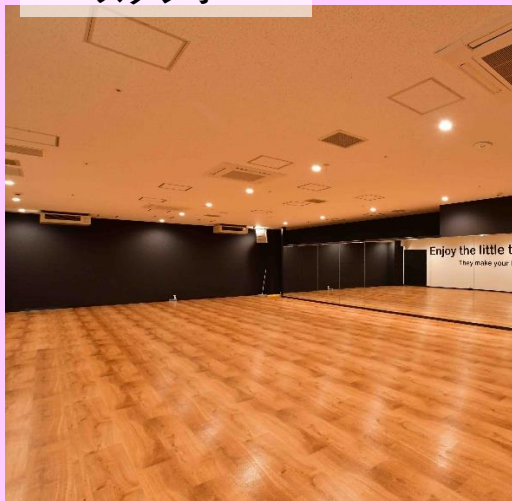

蒲田店

大森店

NEW 2店舗エリア会員

蒲田店と大森店の2店舗をご利用いただくことができます。
利用制限なし！ジム＆スタジオ両店を自由にお使いください。
スタジオ予約枠は3枠（どちらの店舗で3枠使ってもOK）

- ★仕事帰りは蒲田店のジムを使い、休みは大森で！
- ★蒲田にはないHOTヨガ・トランポリンを大森で受ける！
- ★ジム・バニティ・ラウンジ広々使いやすく・落ち着くスペース◎

※15日以降の種別変更は変更前との会費差額をご清算で
即日変更可能

月額会費

2店舗エリア会員 11,000円(税込)

ースタジオー