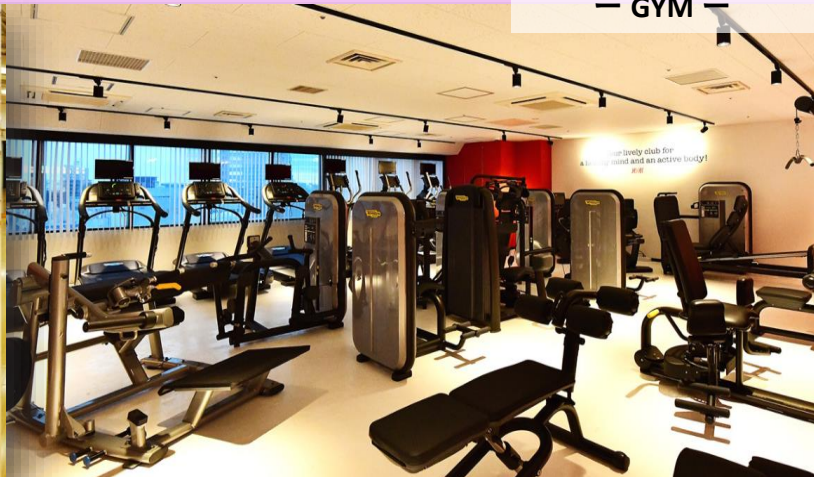

大森店

蒲田店

NEW 2店舗エリア会員

大森店と蒲田店の2店舗をご利用いただくことができます。
利用制限なし！ジム＆スタジオ両店を自由にお使いください。
スタジオ予約枠は3枠（どちらの店舗で3枠使ってもOK）

★仕事帰りに蒲田店のジムを使い、休みは大森で！

★大森にはないスタジオレッスンを蒲田で受ける！

★お出かけついでにシャワー・ジム利用！！

※15日以降の種別変更は変更前との会費差額をご清算で
即日変更可能

月額会費

2店舗エリア会員 11,000円(税込)

—スタジオ—

—GYM—

ジェクサー・フィットネススタジオ グランデュオ蒲田
東京都大田区西蒲田7-68-1 グランデュオ蒲田 西館R階
TEL : 03-5710-8505 ★蒲田駅直結・駅チカ
受付時間 平日 10:00～21:00
土日 10:00～18:00

営業時間

平日 10:00～23:00
土日 10:00～21:00
休館日 10日/25日

蒲田店

大森店

NEW 2店舗エリア会員

蒲田店と大森店の2店舗をご利用いただくことができます。
利用制限なし！ジム＆スタジオ両店を自由にお使いください。
スタジオ予約枠は3枠（どちらの店舗で3枠使ってもOK）

- ★仕事帰りは蒲田店のジムを使い、休みは大森で！
- ★蒲田にはないHOTヨガ・トランポリンを大森で受ける！
- ★ジム・バニティ・ラウンジ広々使いやすく・落ち着くスペース◎

※15日以降の種別変更は変更前との会費差額をご清算で
即日変更可能