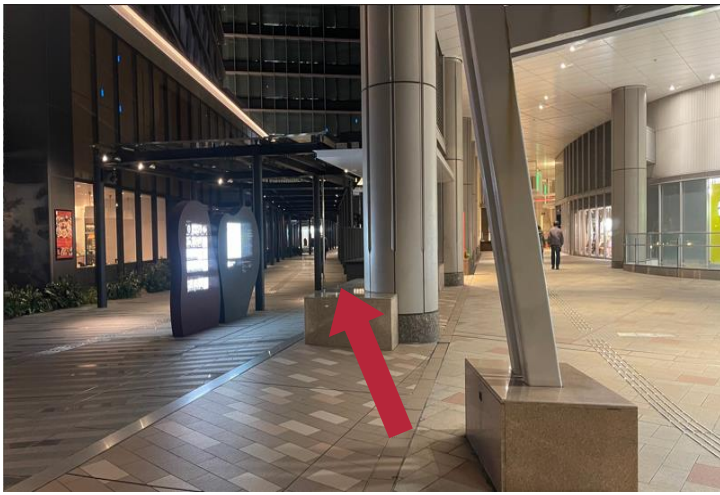

## Access JR川崎駅から徒歩約5分

住所：神奈川県川崎市幸区大宮町1-5 JR川崎タワー商業棟3階～5階

Google Maps : [Map](#)

JR川崎駅「中央北改札」もしくは  
「中央南改札」を出ます。  
京急線の方は、JR川崎駅方面に  
お進みください。

改札を出たらラゾーナ方面へ進み、  
手前側通路を左折します。

通路を直進します。

2つの通路のうち、  
「ホテルメトロポリタン川崎」側  
を直進してください。

右側自動ドアの店舗入口から  
お入りください。

階段かエレベーターで  
3Fにお越してください。

「ジェクサー・フィットネス&スパ24川崎」  
「JEXER・LC GYM 川崎」に到着です。