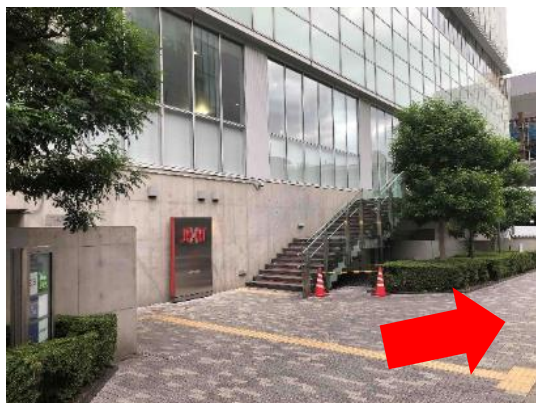

ジエクサー・フィットネス&スパ24新宿 【駐輪場編】

メインエントランス前を通過し
建物奥へ進んでください。

建物に沿って左側に進んでください。

駐輪場到着です。
構内は自転車から降りて進んでください。

駐輪台数：71台

駐輪料金：60分毎100円

※会員様 3時間無料サービス

ご利用時間：金曜日を除く、0:00～24:00