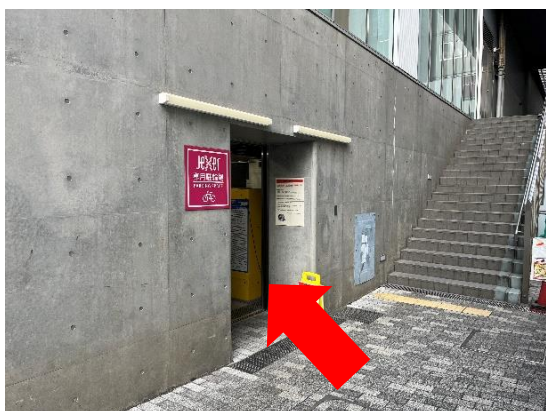

ジエクサー・フィットネス&スパ24新宿 【駐輪場編】

メインエントランス前を通過し
建物奥へ進んでください。

建物に沿って左側に進んでください。

駐輪場到着です。
構内は自転車から降りて進んでください。

駐輪台数：71台

駐輪料金：60分毎100円

※会員様 3時間無料サービス

ご利用時間：金曜日を除く、0:00～24:00