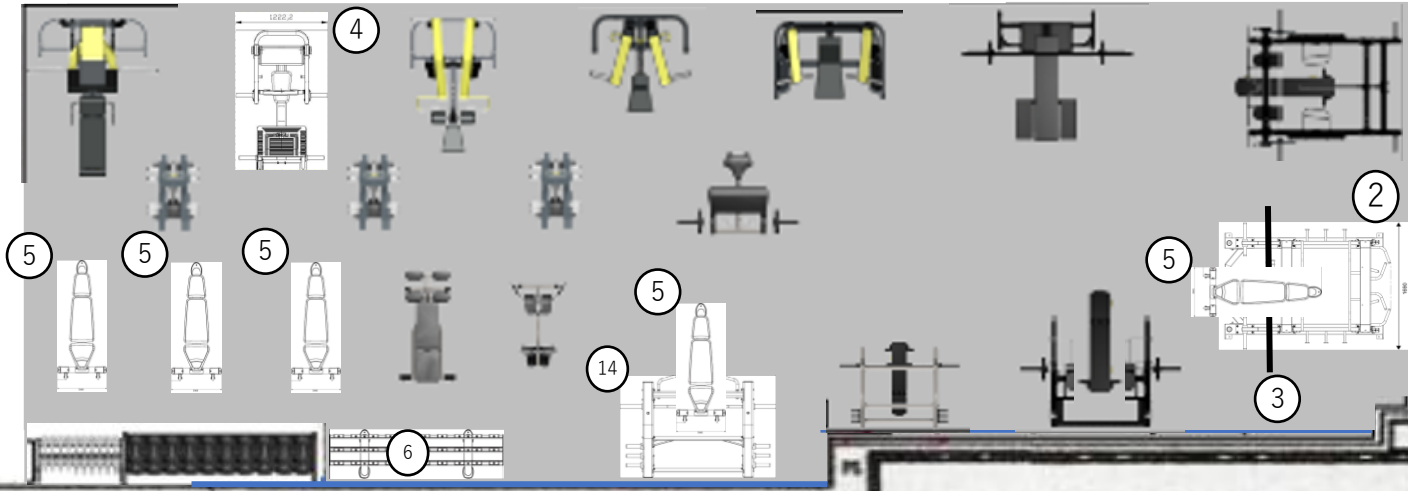

風除室
13.90㎡
/4.20坪

ジムカウ

準立て

準立て

①

⑧

⑩

⑤