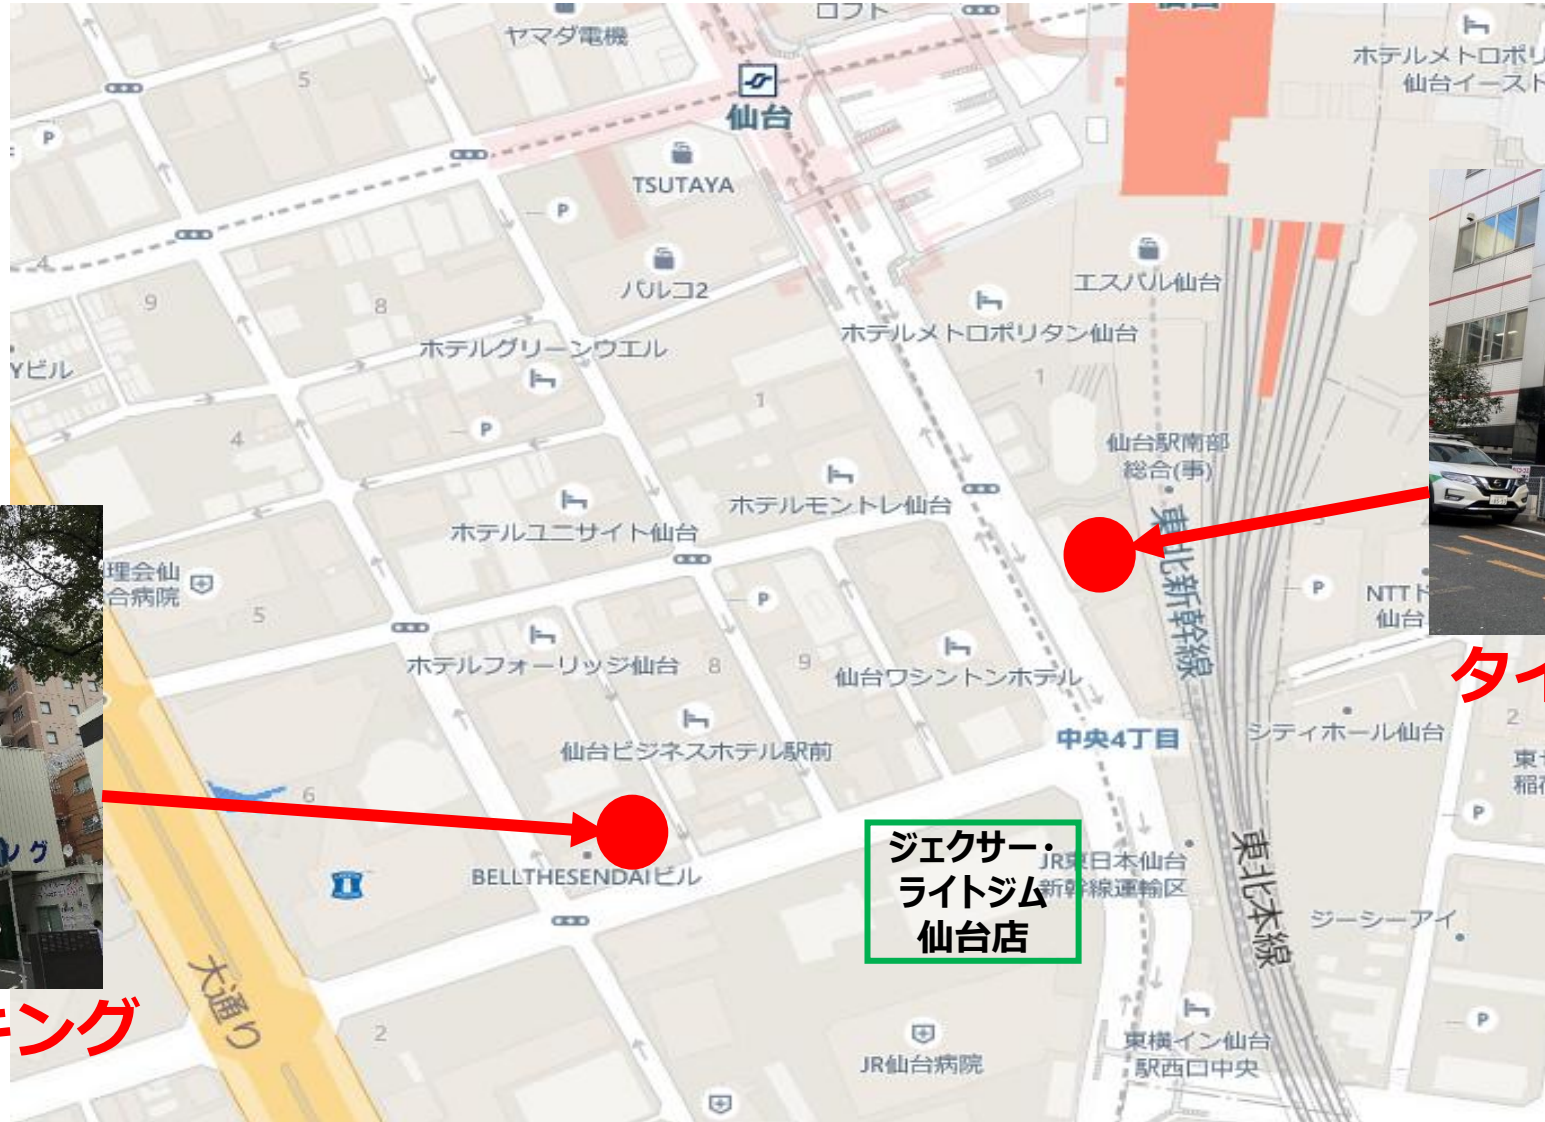

# 提携駐車場ののご案内

タイムズ仙台駅西口

SS中央パーキング